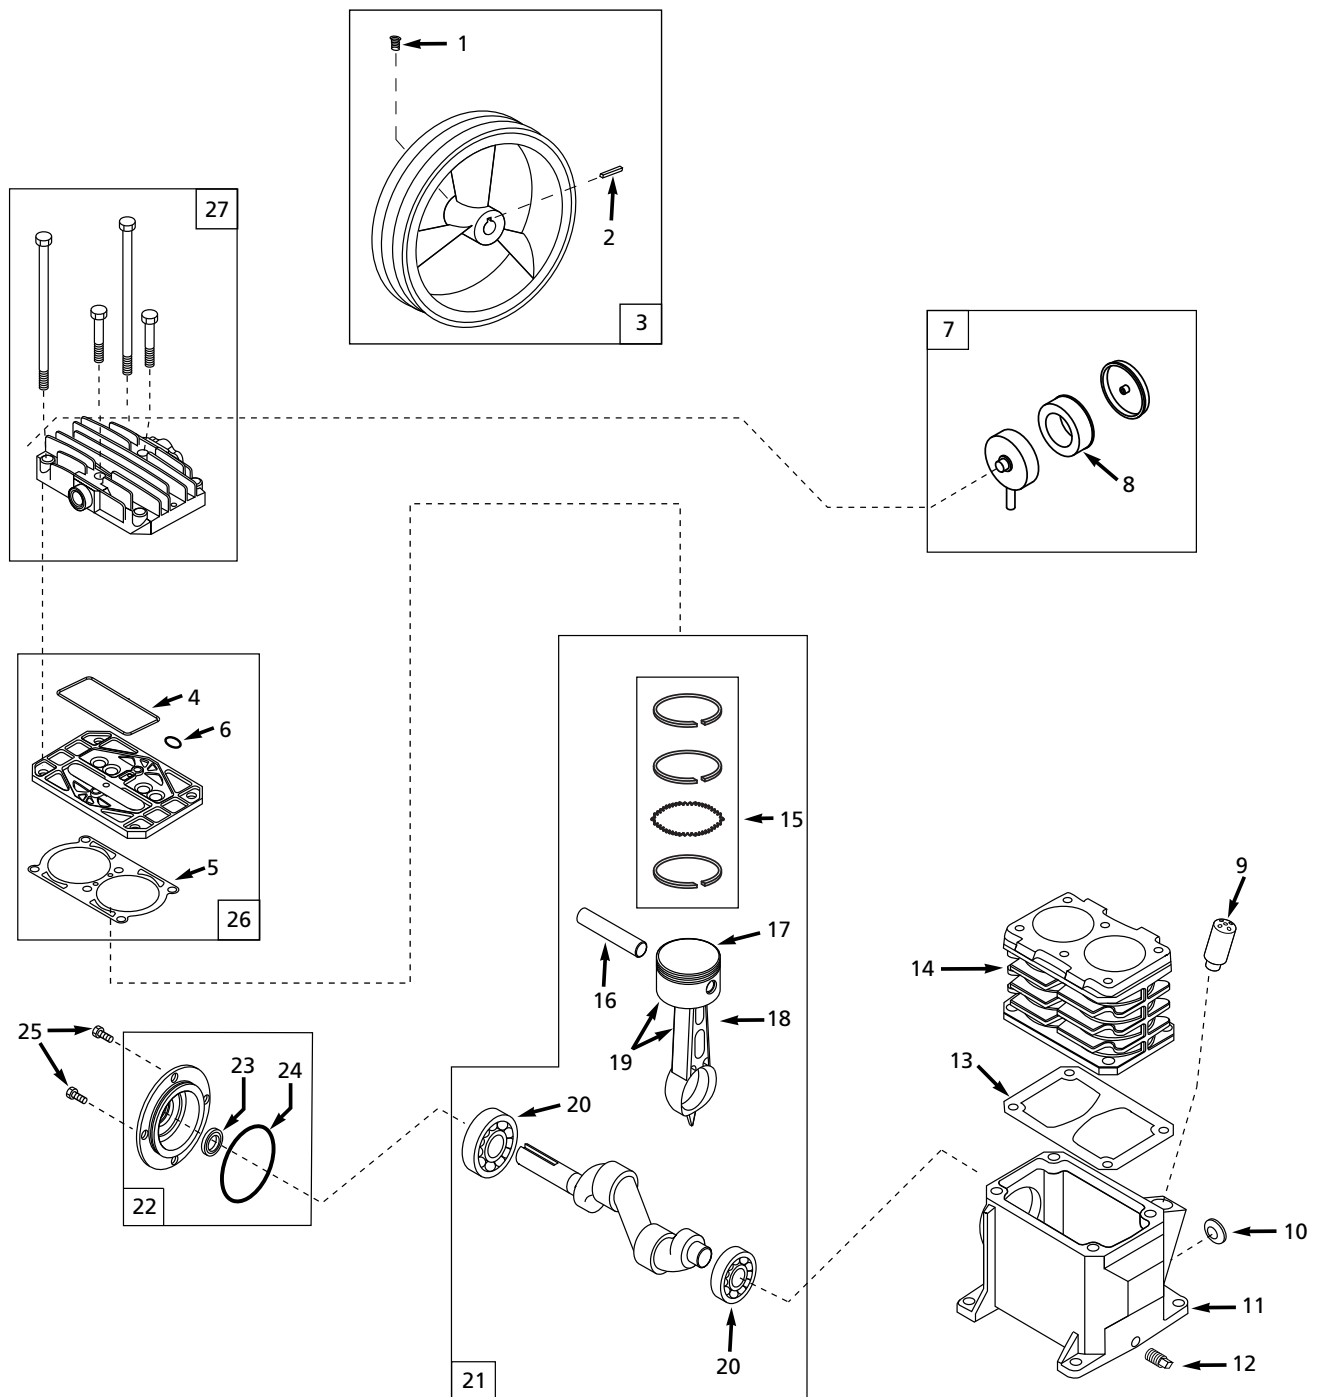

Air Compressor Pumps

Pompes pour Compresseurs d'Air

Compresores de Aire

Replacement Parts List
Liste de Pièces de Rechange
Lista de Repuestos

VT470000AV, VT472200AJ
VT480000AV, VT482200AJ

For replacement parts or technical assistance, call 1-800-543-6400

Please provide the following information:

- Model number
- Serial number (if any)
- Part description and number as shown in parts list

Address any correspondence to:

Attn: Customer Service
100 Production Drive
Harrison, OH 45030 USA

Replacement Parts List

Ref. No.	Description	VT470000AV VT472200AJ	VT480000AV VT482200AJ	Qty.
1	3/8-16 x 3/4 inch Setscrew	—	—	1
2	3/16 inch key	—	—	1
3	Flywheel (includes 2 set screws and key)	PU015901SJ	PU015901SJ	1
4	Valve plate gasket	●	●	1
5	Cylinder gasket	●	●	1
6	O-ring	VT036700AV	VT036700AV	1
7	Air filter assembly (Deluxe)	VH901700AV	VH901700AV	1
8	Air filter element (Deluxe)	VH901800AV	VH901800AV	1
9	Breather	VH901100AV	VH901100AV	1
10	Sight glass	ST191700AV	ST191700AV	1
11	Crankcase	VT040300AV	VT040300AV	1
12	1/8 inch NPT oil drain plug	ST022300AV	ST022300AV	1
13	Crankcase gasket	●	●	1
14	Cylinder	VT040915AV	VT040715AV	1
15	Piston ring set	VT911200AV	VT911200AV	1
16	Piston pin	VS001400AV	VS001400AV	2
17	Piston	VT050915AV	VT050915AV	2
18	Connecting rod	VT040100AV	VT040100AV	2
19	Connecting rod and piston assembly	VT020500AV	VT020500AV	2
20	Ball bearing	ST084202AV	ST084202AV	2
21	Crankshaft, bearings, rods, piston assembly	VT040650AV	VT040650AV	1
22	Bearing cap assembly	VT040200AJ	VT040200AJ	1
23	Oil seal	ST129700AV ●	ST129700AV ●	1
24	O-ring	●	●	1
25	M6-1.00 x 10 cap screw	—	—	4
26	Valve plate assembly	VT491100AV	VT491100AV	1
27	Cylinder head & fasteners	TQ900800AJ	TQ900800AJ	1
REPLACEMENT PARTS KITS				
●	Gasket kit	VT470900AJ	VT470900AJ	1
†	Standard hardware item